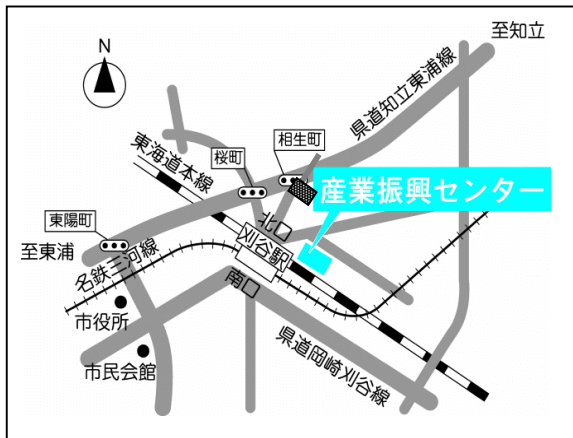

会場案内図

産業振興センター
刈谷市相生町1丁目1番地6
JR、名鉄刈谷駅北口より徒歩3分

刈谷市民会館
刈谷市大手町2-25
JR、名鉄刈谷駅南口より徒歩6分

注 意

時間の都合により、当日一部割合する場合があります。

暗譜演奏のこと。(連弾部門を除く)

原則として、くりかえしは省略する。ただし、D.C.、D.S.は演奏する。

手が小さいために、オクターヴなどの上あるいは下の音を省略してもかまわない。